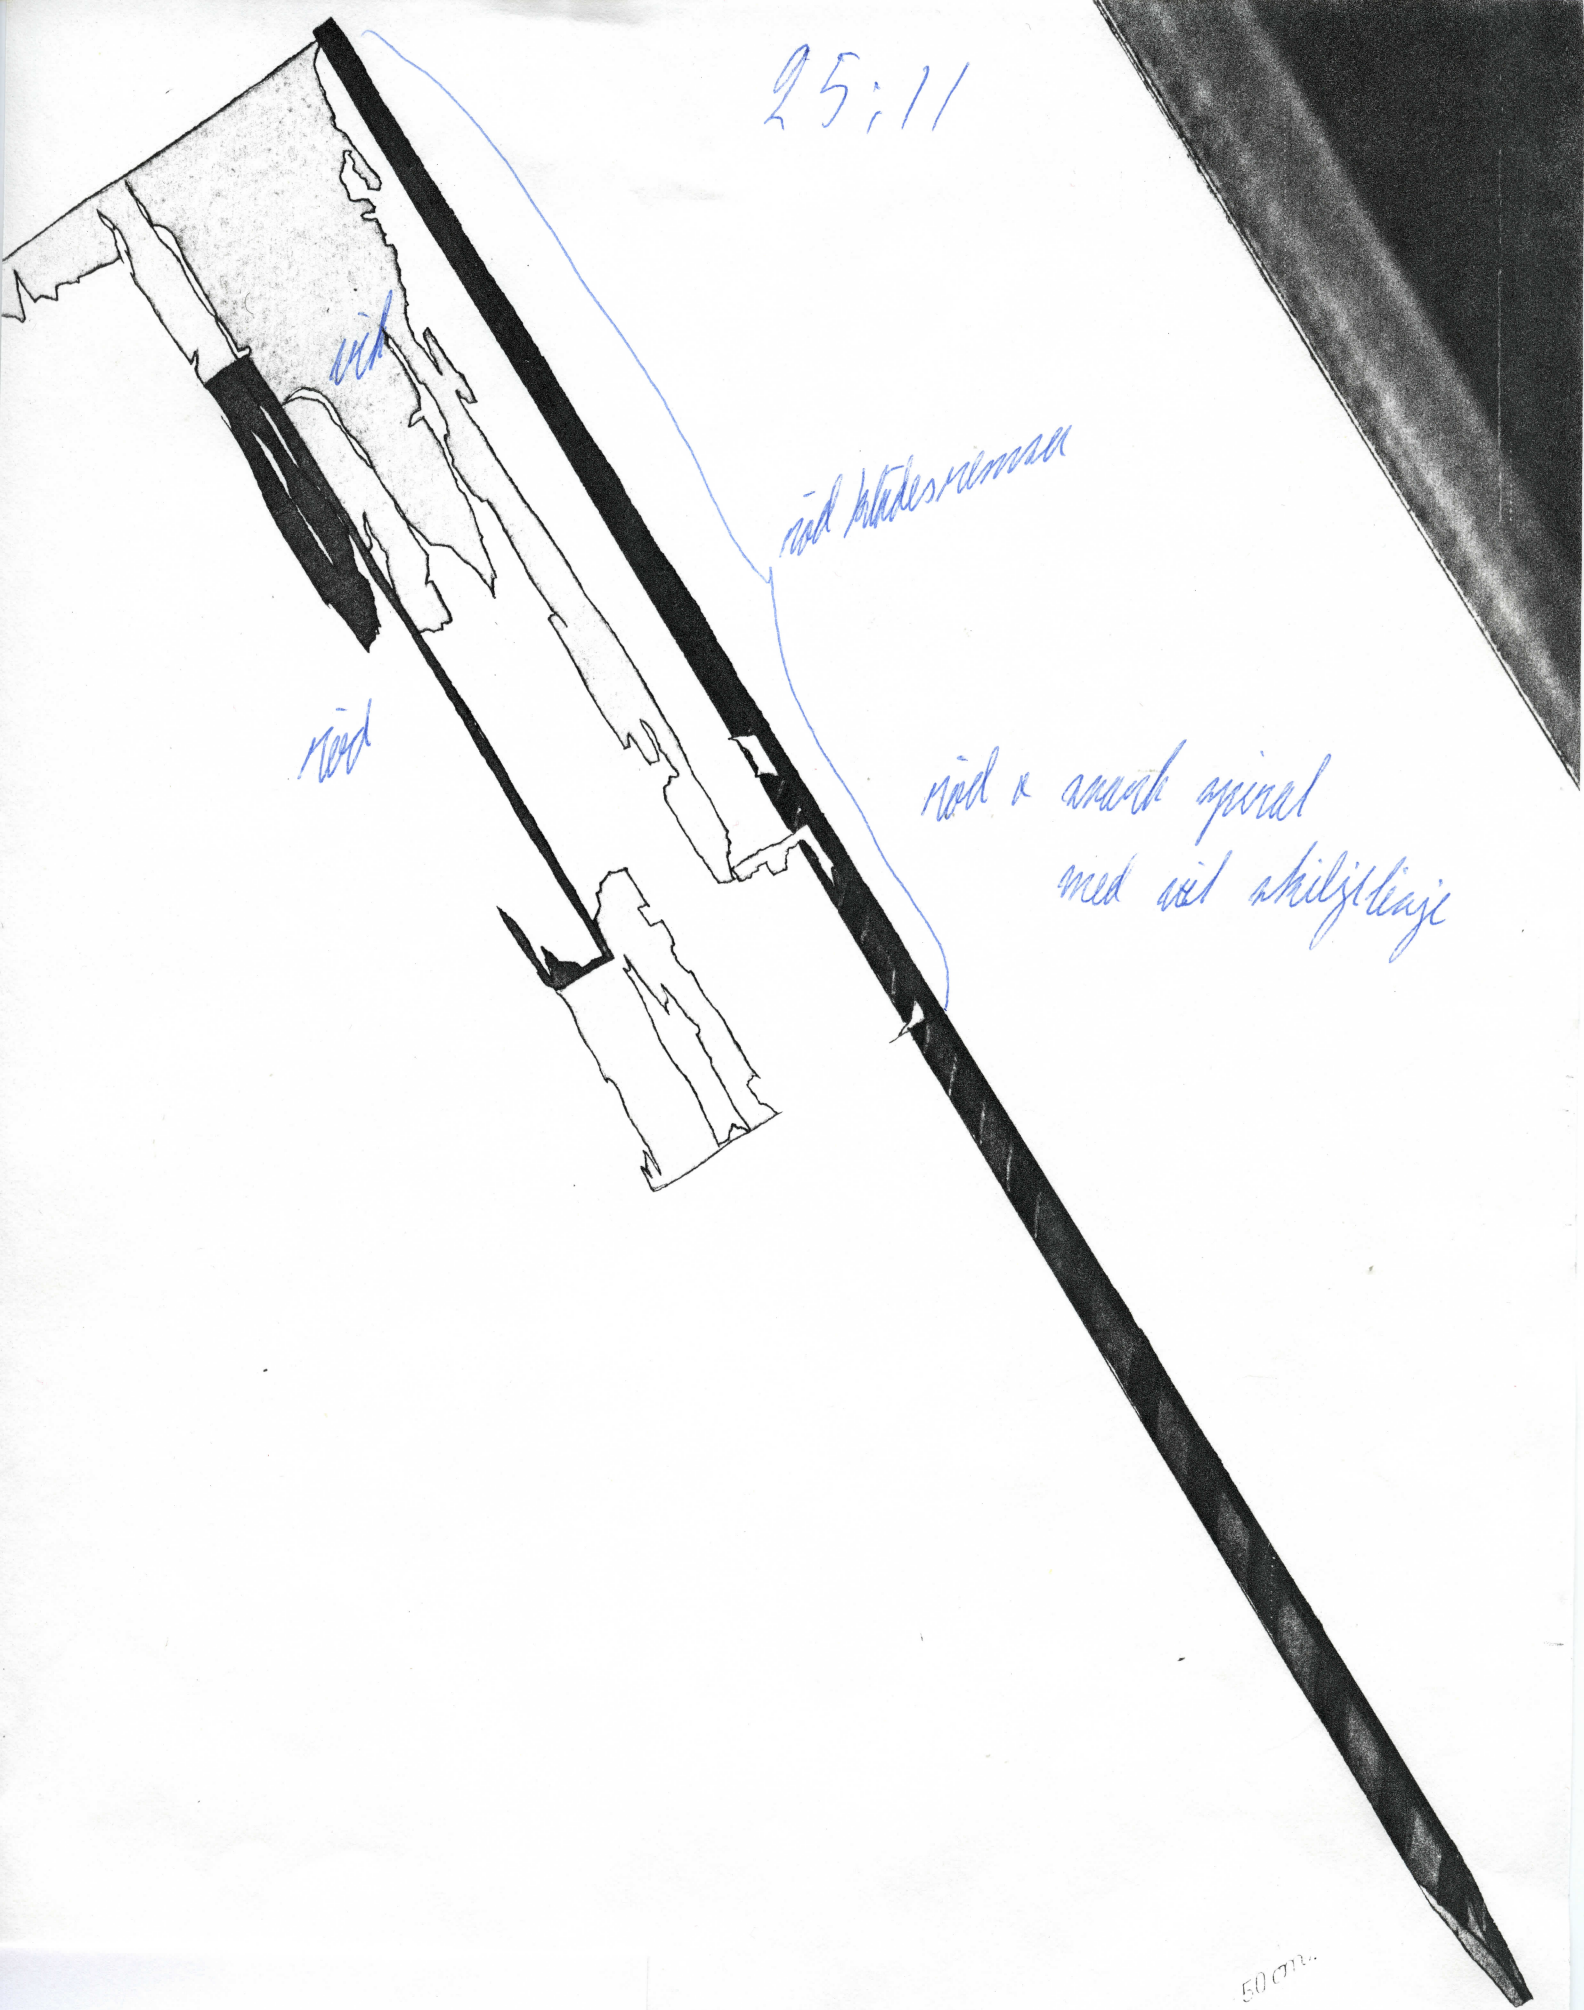

25:11

ST 25:11

Röd klädesremma

Röd och svart spiral med vit skiljelinje

50 cm.